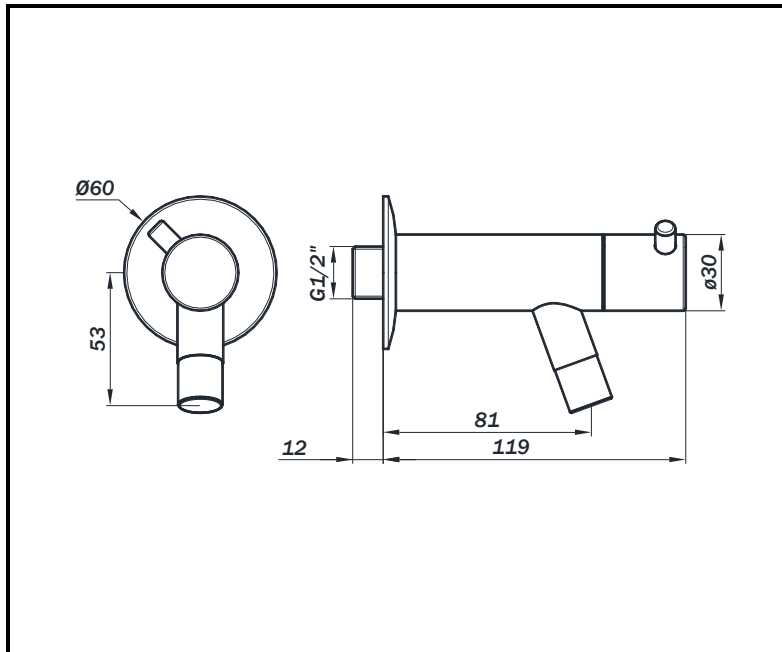

**ARTICOLO / Item**  
**Artículo / Article**

**02102**

R1

Rubinetto da parete minimale a leva corta e vitone D.C.

Wall mounted minimalistic lever operated tap, with ceramic disks.

Grifo minimal mural con palanca corta y montura a discos cerámicos.

Robinet minimaliste à manette courte avec tête à disques céramiques.

IT

**COMPOSIZIONE**

- Corpo a leva corta
- Vitone a dischi ceramici 90°

**CARATTERISTICHE FUNZIONALI**

**Portata:** 6 l/min (c/limitatore di portata)

**Pressione di alimentazione:** Min 1 – max 6 bar

**Temperatura di alimentazione:** Max 85 °C

EN

**COMPOSITION**

- Short lever control
- Ceramic disc headvalve 90°

**OPERATING CHARACTERISTICS**

**Flow rate:** 6 l/min (w/flow regulator)

**Operating pressure:** Min 1 – max 6 bar

**Water inlet temperature:** Max 85 °C

ES

**COMPOSICIÓN**

- Mando con palanca corta
- Montura de discos cerámicos 90°

**CARACTERÍSTICAS FUNCIONALES**

**Caudal:** 6 l/min (c/ limitador de caudal)