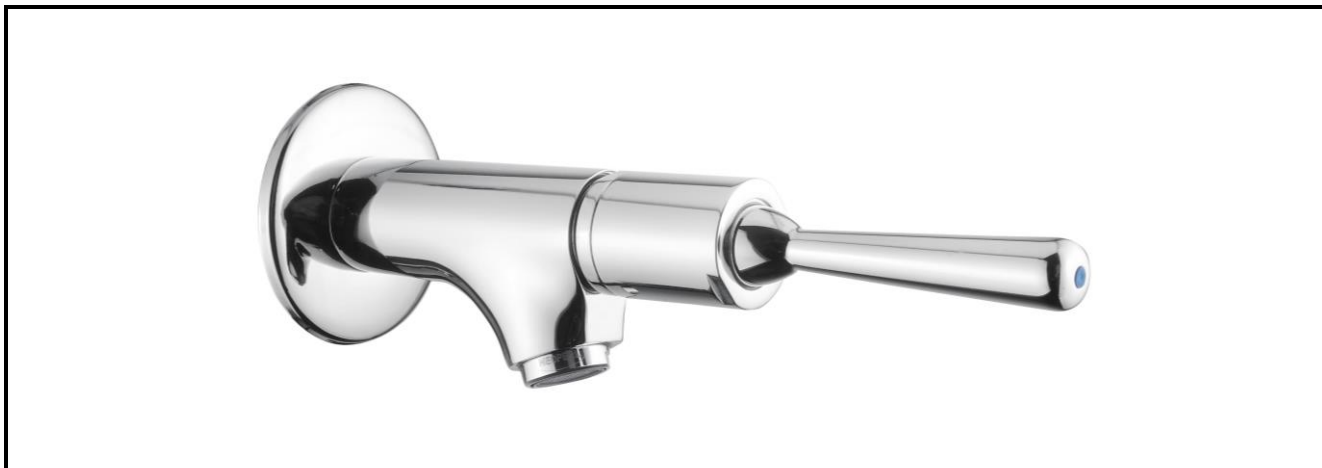

ARTICOLO / Item
Artículo / Article

08001 A

Rubinetto temporizzato per lavabo serie CLASSIC a parete con comando a leva antivandalico.

CLASSIC series wall mounted self-closing lever basin tap, vandal proof type.

Grifo temporizado lavabo colección CLASSIC mural con palanca antivandálica.

Robinet temporisé lavabo série CLASSIC mural avec manette antivandalisme.

IT

COMPOSIZIONE

- Corpo in ottone cromato
- Leva in ottone cromato multidirezionale antisvitamento

EN

COMPOSITION

- Chromed brass body
- Multidirectional anti-unscrewing chromed brass lever

OPERATING CHARACTERISTICS

- Flow rate:** 6 l/min (w/flow regulator)
- Operating pressure:** Min 1 – max 6 bar
- Recommended pressure:** 2 – 4 bar
- Water inlet temperature:** 5 – 65 °C
- Flow time:** 15 sec. @ 3 bar FIXED
(tolerance as stated in EN 816: 15 ± 5 sec.)

ES

COMPOSICIÓN

- Cuerpo en latón cromado
- Palanca en latón cromado multidireccional anti-desenroscamiento

CARACTERÍSTICAS FUNCIONALES

Caudal:	6 l/min (c/ limitador de caudal)
Presión de alimentación:	Min 1 – max 6 bar
Presión recomendada:	2 – 4 bar
Temperatura de alimentación:	5 – 65 °C
Tiempo de descarga:	15 sec. @ 3 bar TIEMPO INVARIABLE (tolerancia como indicada en EN 816: 15 ± 5 sec.)