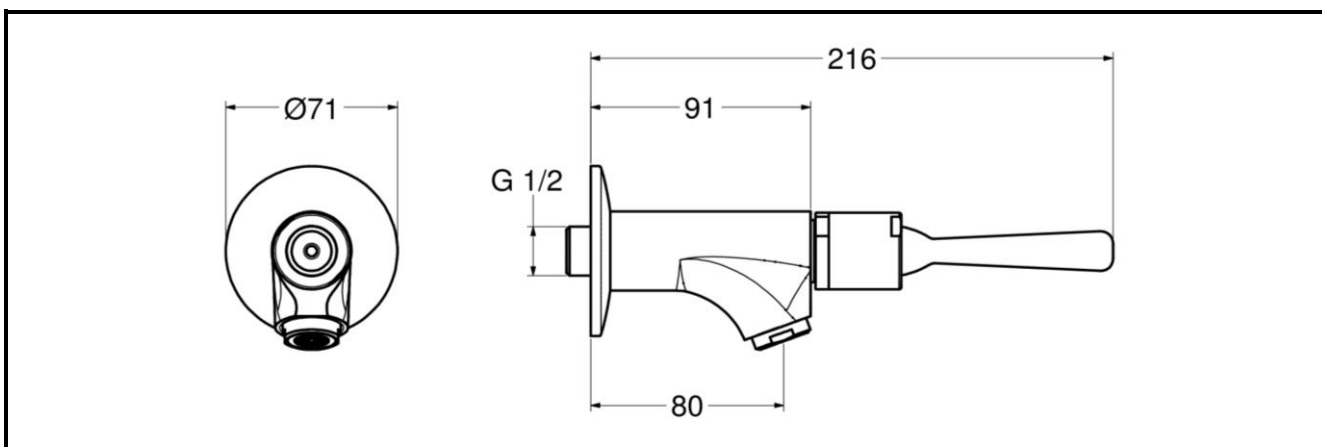

ARTICOLO / Item
Artículo / Article

08001 A

Rubinetto temporizzato per lavabo serie CLASSIC a parete con comando a leva antivandalico.

CLASSIC series wall mounted self-closing lever basin tap, vandal proof type.

Grifo temporizado lavabo colección CLASSIC mural con palanca antivandálica.

Robinet temporisé lavabo série CLASSIC mural avec manette antivandalisme.

IT

COMPOSIZIONE

- Corpo in ottone cromato
- Leva in ottone cromato multidirezionale antisvitamento

EN

COMPOSITION

- Chromed brass body
- Multidirectional anti-unscrewing chromed brass lever

OPERATING CHARACTERISTICS

- Flow rate:** 6 l/min (w/flow regulator)
- Operating pressure:** Min 1 – max 6 bar
- Recommended pressure:** 2 – 4 bar
- Water inlet temperature:** 5 – 65 °C
- Flow time:** 15 sec. @ 3 bar FIXED
(tolerance as stated in EN 816: 15 ± 5 sec.)

ES

COMPOSICIÓN

- Cuerpo en latón cromado
- Palanca en latón cromado multidireccional anti-desenroscamiento

CARACTERÍSTICAS FUNCIONALES

Caudal:	6 l/min (c/ limitador de caudal)
Presión de alimentación:	Min 1 – max 6 bar
Presión recomendada:	2 – 4 bar
Temperatura de alimentación:	5 – 65 °C
Tiempo de descarga:	15 sec. @ 3 bar TIEMPO INVARIABLE (tolerancia como indicada en EN 816: 15 ± 5 sec.)