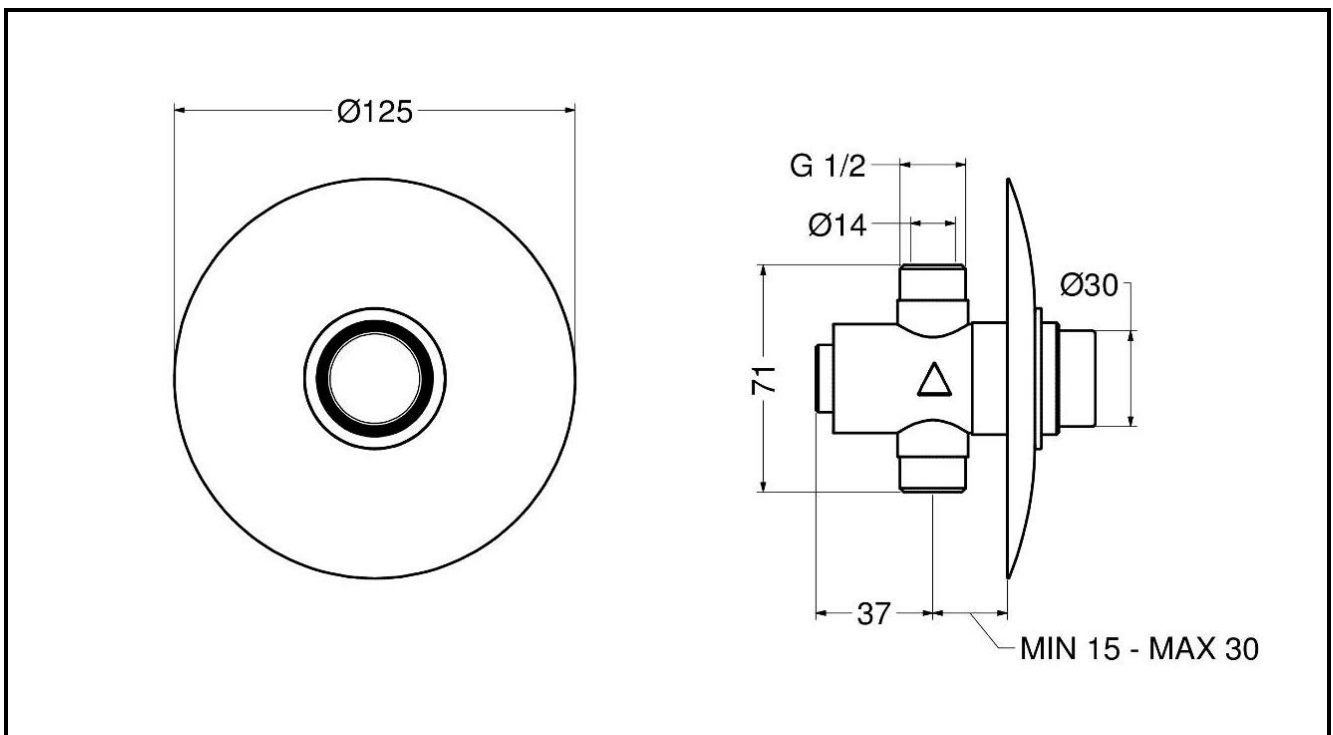

<b>ARTICOLO / Item</b> <b>Artículo / Article / Artikel</b>	<b>08140/E</b>
	R4
<b>VARIANTI / Other versions</b> <b>Otras opciones / Autres options /</b> <b>Zusätzliche Varianten</b>	<b>08140/E-30</b>

Rubinetto per doccia temporizzato serie MODERN da incasso con comando a pulsante.  
MODERN series self-closing concealed wall mounted push button shower tap.  
Grifo para ducha temporizado colección MODERN mural empotrado con pulsador.  
Robinet pour douche temporisé série MODERN mural encastré à poussoir.  
Unterputz-Selbstschlußarmatur für Dusche serie MODERN

**IT**

**COMPOSIZIONE**  
- Corpo in ottone cromato

**CARATTERISTICHE FUNZIONALI**  
**Pressione di alimentazione:** Min 1 – max 6 bar  
**Pressione raccomandata:** 2 – 4 bar  
**Temperatura di alimentazione:** 5 – 65 °C  
**Tempo di erogazione:** 15 sec. @ 3 bar  
(tolleranza: 15 ± 5 sec.)

**OTHER VERSIONS**  
**- 08140/E-30** Tap with vanadic cartridge 25 sec. @ 3  
bar (tolerance as stated in EN 816: 30  
+5/-10 sec.)

**ES**

**COMPOSICIÓN**  
- Cuerpo en latón cromado

**CARACTERÍSTICAS FUNCIONALES**  
**Presión de alimentación:** Min 1 – max 6 bar  
**Presión recomendada:** 2 – 4 bar  
**Temperatura de alimentación:** 5 – 65 °C  
**Tiempo de descarga:** 15 sec. @ 3 bar  
(tolerancia: 15 ± 5 sec.)