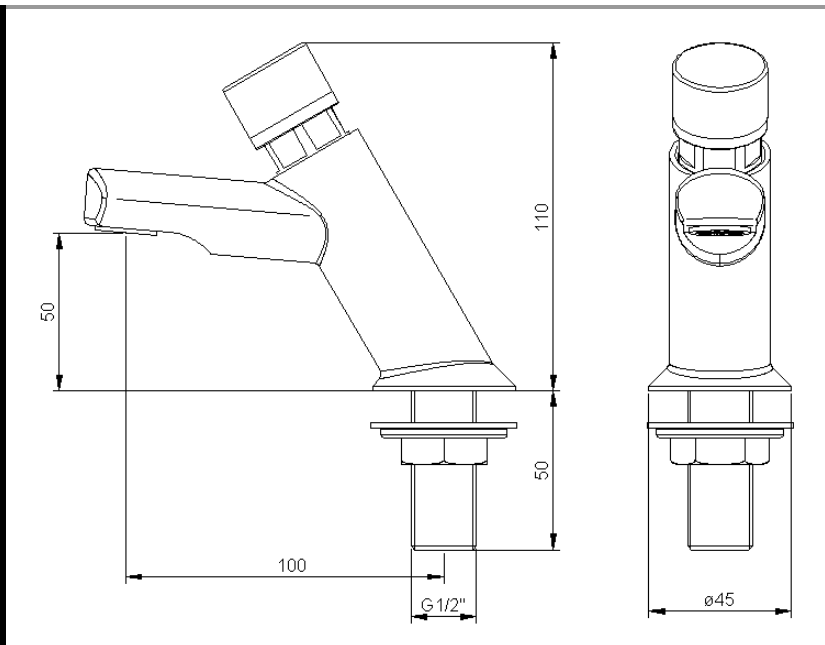

ARTICOLO / Item
 Artículo / Article

08250

R1

- Rubinetto micro per lavabo con comando a pulsante e arresto temporizzato; c/indicatori rosso/blu.
- Basin mounted self-closing push button micro-tap. With interchangeable red/blue indices.
- Grifo micro pulsador temporizado encimera para lavabo; con indicadores rojo/azul.
- Robinet modern micro temporisé à poussoir, sur plage. Avec anneaux indicateurs rouge /bleu interchangeables.

Portata / Flow rate / Caudal / Débit	6 l/min (c/limitatore, w/flow limiter, c/limitador de caudal, avec limiteur de débit)
Pressione di alimentazione / Operating pressure Presión de alimentación / Pression d'alimentation	Min 1 max 6 [bar]
Pressione raccomandata / Recommended pressure / Presión recomendada / Pression recommandé	2 – 4 [bar]
Temperatura di alimentazione / Water temperature / Temperatura de alimentación / Température d'alimentation	5 – 65 °C
Tempo di erogazione / Flow time / Tiempo de descarga / Temporisation	15 +/- 5 [sec] @ 3 [bar] non modificabile/fixed / tiempo invariabile / fixe
Dotazioni / Equipment / Dotaciones / Équipements	Indicatori rosso/blu intercambiabili Interchangeable red/blue indices Indicadores rojo/azul intercambiables Indicateurs rouge /bleu interchangeables