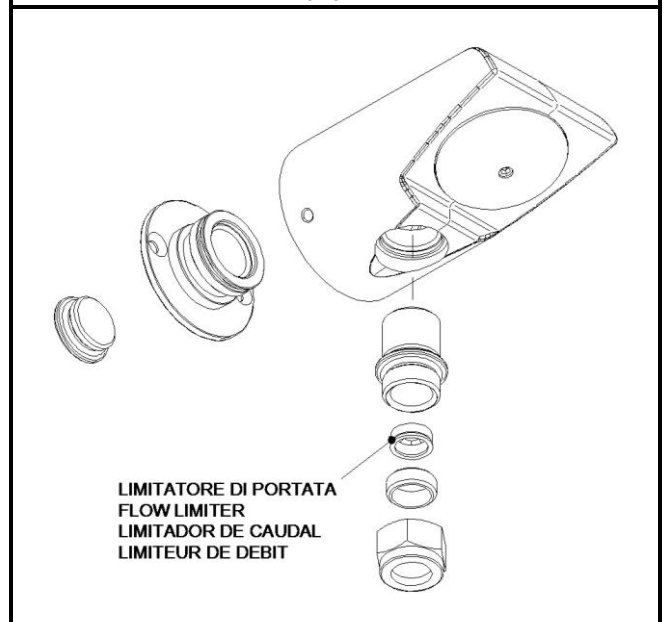

MONTAGGIO CON ALIMENTAZIONE ESTERNA / External water supply
Con alimentación externa / Avec alimentation externe / Wasserzufluß extern