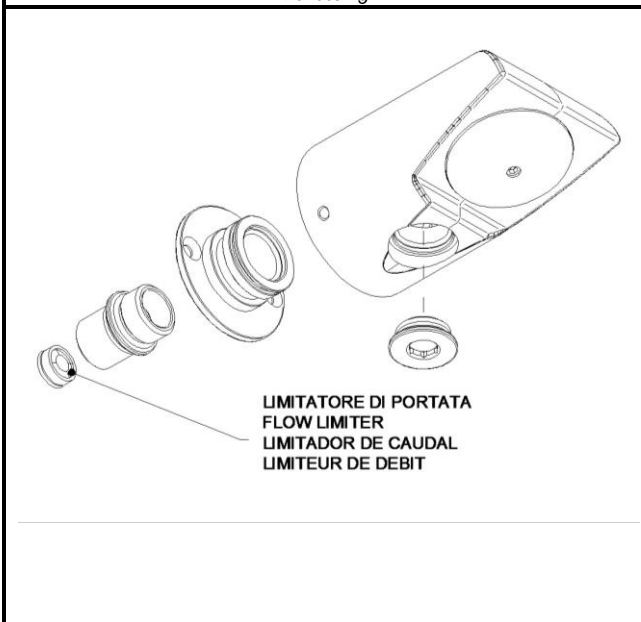

MONTAGGIO CON ALIMENTAZIONE A PARETE / Wall water supply
Con alimentación a pared / Avec alimentation murale / Wasserzufluß wandseitig