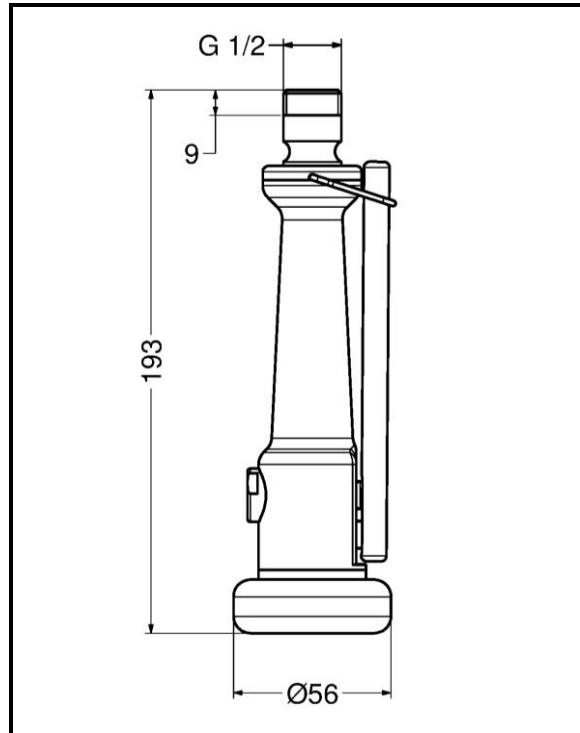

ARTICOLO / Item
Artículo / Article

09401

Doccetta per gruppi di prelavaggio 1/2" con comando a leva e diffusore antiurto.

Lever operated showerhead for pre-dishwashing showers 1/2" with shockproof diffuser.

Teleducha para columnas ducha de prelavado 1/2", mando con palanca y difusor anti prueba de choque.

Douchette pour ensembles douches pré-lavage 1/2", commande à manette et diffuseur antichoc.

IT

CARATTERISTICHE

- Parti interne e cromate in ottone CW617N, impugnatura esterna in plastica PC/ABS
- Diffusore anticalcare con protezione in gomma antishock
- Doppio disco intercambiabile (versione flusso pieno o risparmio acqua "eco")
- Dotata di gancio per erogazione continua
- Lavabile in lavastoviglie fino a 90°C

EN

CHARACTERISTICS

- Brass CW617N internal and chromed parts, plastic PC/ABS external grip
- Anti-limestone diffuser with shockproof rubber protection
- Double interchangeable disk (full flow and "eco" water saving versions)
- Equipped with hook for continuous water flow
- Washable with dishwasher machine up to 90°C

ES

CARACTERÍSTICAS

- Componentes internos y cromados en latón CW617N, empuñadura en plástico PC/ABS
- Difusor anti-calizo con protección en goma a prueba de choque
- Doble disco intercambiables (versión flujo lleno o ahorro de agua "eco")
- Gancho para descarga continua en dotación
- Lavable en la vasilla hasta 90°C

FR

CARACTÉRISTIQUES

- Parties internes et chromés en laiton CW617N, poignée externe en plastique PC/ABC
- Diffuseur anti-calcaire avec protection en caoutchouc antichoc
- Double disque interchangeable (version débit plein ou économie d'eau "éco")
- Fourni de crochet pour écoulement continu
- Lavable en la vaisselle jusqu'à 90° C