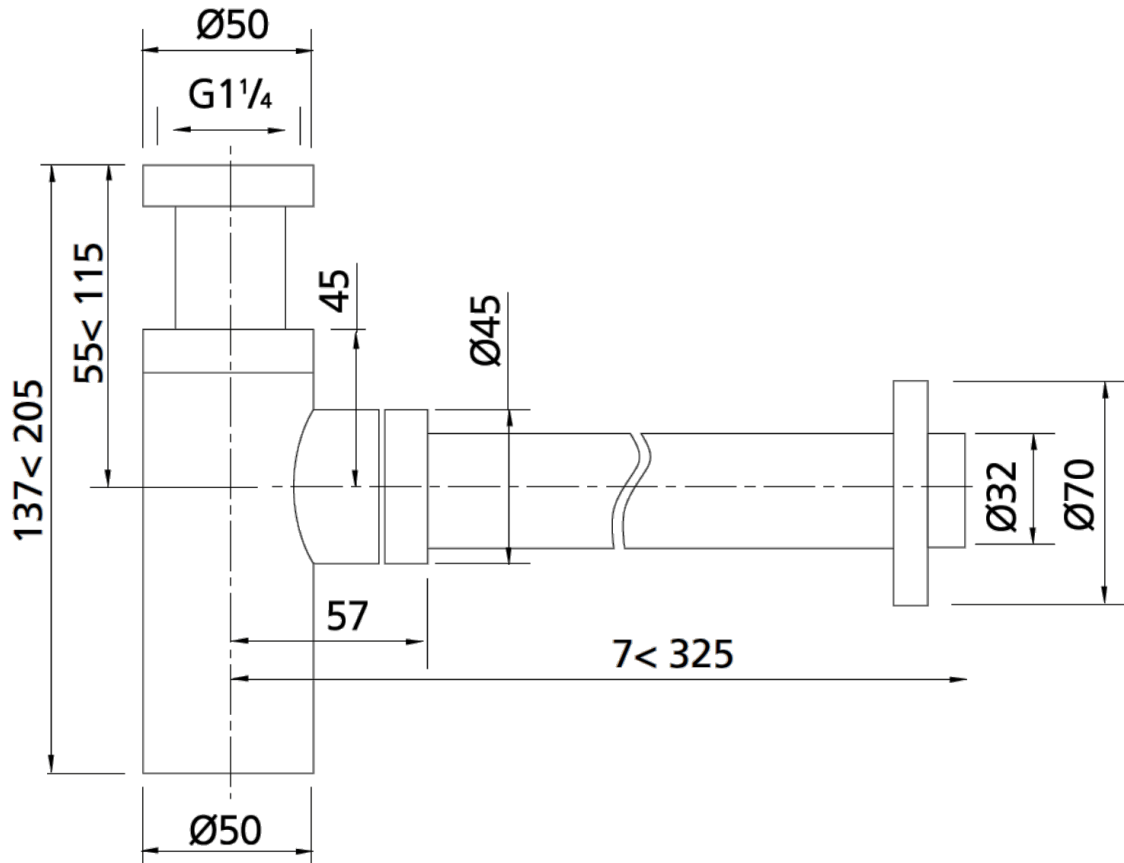

SIFÓN DE
LATÓN

▶ SIFÓN BOTELLA DE LATÓN CON ALARGO Y EMBELLECEDOR

SIFÓN BOTELLA DE LATÓN

CARACTERÍSTICAS TÉCNICAS	
DESCRIPCIÓN	SIFÓN BOTELLA DE LATÓN
ENTRADA	1"¼
SALIDA	Ø32
ALTURA POR DEBAJO DEL LAVABO O BIDÉ	133 < 183 mm
ALTURA DE SIFONAJE	50 mm
MATERIAL	Latón

REFERENCIA	DESCRIPCIÓN	CÓDIGO DE BARRAS	AC.	PACK
30717592	SL211 : SIFÓN BOTELLA DE LATÓN	3375537175727	28	CAJA

EVACUACIÓN

SIFONES

SIFÓN DE
LATÓN

▶ SIFÓN BOTELLA DE LATÓN DE DISEÑO CON ALARGO Y EMBELLECEDOR

SIFÓN BOTELLA DE LATÓN DE DISEÑO

wirquin
PRO

EXPERTO EN EQUIPAMIENTO SANITARIO

CARACTERÍSTICAS TÉCNICAS

CARACTERÍSTICAS TÉCNICAS	
DESCRIPCIÓN	SIFÓN BOTELLA DE LATÓN DE DISEÑO
ENTRADA	1"¼
SALIDA	Ø32
ALTURA POR DEBAJO DEL LAVABO O BIDÉ	137 < 205 mm
ALTURA DE SIFONAJE	50 mm
MATERIAL	Latón

REFERENCIA

DESCRIPCIÓN

CÓDIGO DE BARRAS

AC.

PACK

30717591

SL065 : SIFÓN BOTELLA DE LATÓN

3375537175710