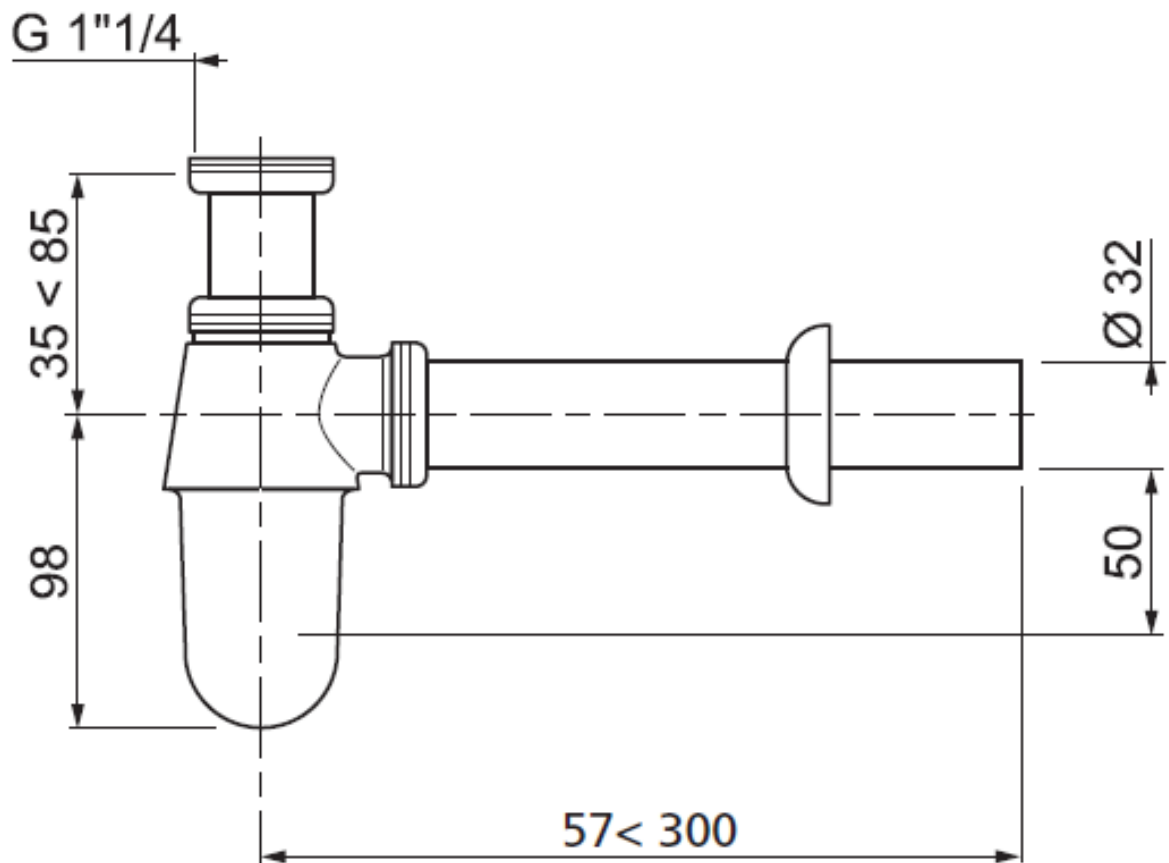

SIFÓN DE
LATÓN

▶ SIFÓN BOTELLA DE LATÓN CON ALARGO Y EMBELLECEDOR

SIFÓN BOTELLA DE LATÓN

CARACTERÍSTICAS TÉCNICAS	
DESCRIPCIÓN	SIFÓN BOTELLA DE LATÓN
ENTRADA	1"¼
SALIDA	Ø32
ALTURA POR DEBAJO DEL LAVABO O BIDÉ	133 < 183 mm
ALTURA DE SIFONAJE	50 mm
MATERIAL	Latón

REFERENCIA	DESCRIPCIÓN	CÓDIGO DE BARRAS	AC.	PACK
30717592	SL211 : SIFÓN BOTELLA DE LATÓN	3375537175727	28	CAJA

EVACUACIÓN

SIFONES

SIFÓN DE
LATÓN

▶ SIFÓN BOTELLA DE LATÓN DE DISEÑO CON ALARGO Y EMBELLECEDOR

SIFÓN BOTELLA DE LATÓN DE DISEÑO

wirquin
PRO

EXPERTO EN EQUIPAMIENTO SANITARIO

CARACTERÍSTICAS TÉCNICAS

CARACTERÍSTICAS TÉCNICAS	
DESCRIPCIÓN	SIFÓN BOTELLA DE LATÓN DE DISEÑO
ENTRADA	1"¼
SALIDA	Ø32
ALTURA POR DEBAJO DEL LAVABO O BIDÉ	137 < 205 mm
ALTURA DE SIFONAJE	50 mm
MATERIAL	Latón

REFERENCIA

DESCRIPCIÓN

CÓDIGO DE BARRAS

AC.

PACK

30717591

SL065 : SIFÓN BOTELLA DE LATÓN

3375537175710