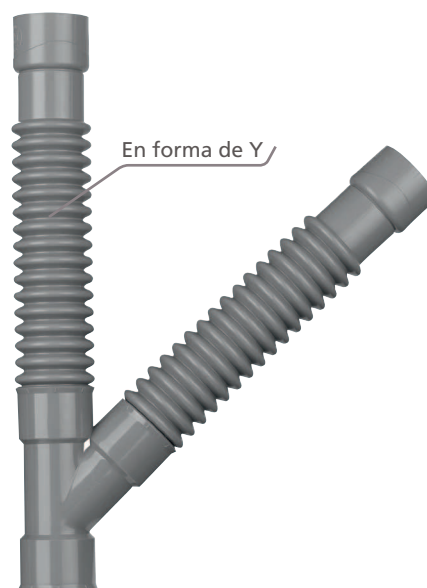

RACOR FLEXIBLE DE PVC

Garantía
5
AÑOS

MAGICOUCES

¡Se acabó calcular los ángulos!

- ▶ El **MAGICOUCDE** puede inclinarse de 0° a 180° y sobre 2 planos distintos del espacio gracias a su estructura flexible.
- ▶ Compensa los defectos de alineación entre 2 tubos. Puede comprimirse para instalarse sobre tubos existentes y de difícil acceso. Su cuerpo flexible absorbe los fenómenos de contracción y dilatación.
- ▶ De PVC, los **MAGICOUCDES** resisten a la mayor parte de los detergentes del mercado y a las temperaturas domésticas.
- ▶ Se integra perfectamente en cualquier instalación gracias a su color gris.

DISPONIBLE EN VARIAS VERSIONES :

- ▶ Ø32, Ø40 Y Ø50 UNIVERSAL A ENCOLAR : UN SOLO PRODUCTO POR DIÁMETRO PARA TODAS LAS CONFIGURACIONES.

FUNCIONAMIENTO :

- ▶ Ø32, Ø40 Y Ø50 UNIVERSAL A ENCOLAR : “Y”
- ▶ Ø32, Ø40 Y Ø50 PUSH-FIT (A PRESIÓN) : HEMBRA – HEMBRA
- ▶ Ø100/Ø110 A ENCOLAR : HEMBRA – HEMBRA