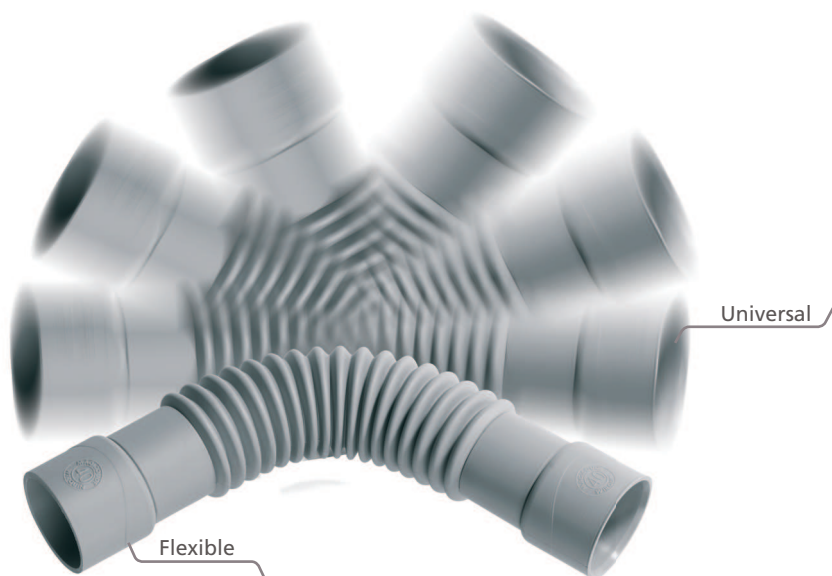

RACOR FLEXIBLE DE PVC

Garantía
5
AÑOS

MAGICOUCES

¡Se acabó calcular los ángulos!

- ▶ El **MAGICOUCDE** puede inclinarse de 0° a 180° y sobre 2 planos distintos del espacio gracias a su estructura flexible.
- ▶ Compensa los defectos de alineación entre 2 tubos. Puede comprimirse para instalarse sobre tubos existentes y de difícil acceso. Su cuerpo flexible absorbe los fenómenos de contracción y dilatación.
- ▶ De PVC, los **MAGICOUCDES** resisten a la mayor parte de los detergentes del mercado y a las temperaturas domésticas.
- ▶ Se integra perfectamente en cualquier instalación gracias a su color gris.

DISPONIBLE EN VARIAS VERSIONES :

- ▶ Ø32, Ø40 Y Ø50 UNIVERSAL A ENCOLAR : UN SOLO PRODUCTO POR DIÁMETRO PARA TODAS LAS CONFIGURACIONES.

FUNCIONAMIENTO :

- ▶ Ø32, Ø40 Y Ø50 UNIVERSAL A ENCOLAR : “Y”
- ▶ Ø32, Ø40 Y Ø50 PUSH-FIT (A PRESIÓN) : HEMBRA – HEMBRA
- ▶ Ø100/Ø110 A ENCOLAR : HEMBRA – HEMBRA